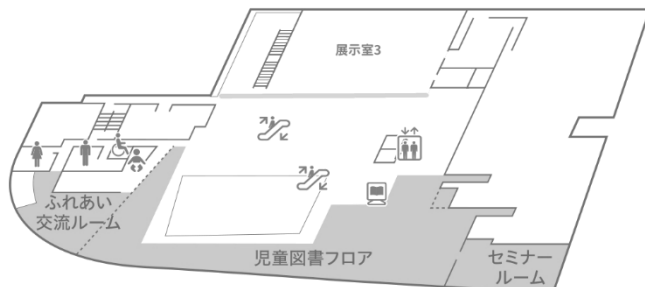

■休館日

- ●毎月第1水曜日（祝日の場合は翌日）
  ※5・1月は第2水曜日
- ●年末年始（12月29日～翌年1月3日）
- ●蔵書点検期間

■貸出冊数と期間

- ●図書（雑誌・紙芝居含む）10冊まで 2週間
  ※図書利用カードの作成が必要です。

イベントや図書展示の最新情報、過去の行事の動画配信など
さまざまな情報を発信しています。

フロアマップ Floor map

5F 参考図書フロア 9:30～19:00

※(金)(土)は20:00まで ※特別コレクション室は18:00まで

ビジネス書や、辞典、統計書などの参考図書、富山に関する資料や雑誌、新聞があります。

- ●調査相談カウンターでは、司書に本や資料について相談することができます。
- ●静かに本の閲覧や学習ができる「閲覧室」、インターネットやDVDが閲覧できる「視聴覚・情報検索コーナー」があります。
- ●山田孝雄氏、岩倉政治氏、翁久允氏の旧蔵書を取めた「特別コレクション室」があります。

4F 一般図書フロア 9:30～19:00

※(金)(土)は20:00まで

小説やエッセイ、趣味や暮らしに役立つ実用書などの一般図書があります。

- ●「予約図書受取室」では、窓口やインターネットで予約した資料の貸出手続きを窓口にならずにセルフで行うことができます。

3F 児童図書フロア 9:30～18:00

絵本や物語、学習に役立つ知識の本などの児童図書があります。

- ●読書相談カウンターでは、司書が読書の相談や本の案内を行います。
- ●おはなし会などの行事に参加したり、親子でくつろいで本を読むことができる「ふれあい交流ルーム」と、セミナーやワークショップなどの行事を行う「セミナールーム」があります。

2F ロビー

ロビーではイベントや講演会、コンサートなどさまざまな行事を開催しています。

1F 情報コーナー 7:00～20:00

新聞や雑誌が読める情報コーナーがあります。

※専用駐車場はありませんので、車でお越しの際は周辺駐車場をご利用ください。