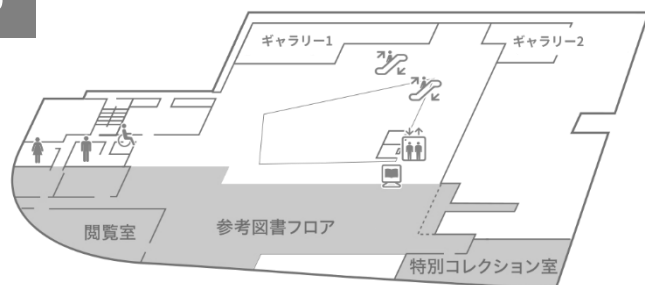

■休館日

- ●毎月第1水曜日（祝日の場合は翌日）
  ※5・1月は第2水曜日
- ●年末年始（12月29日～翌年1月3日）
- ●蔵書点検期間

■貸出冊数と期間

- ●図書（雑誌・紙芝居含む）10冊まで 2週間
  ※図書利用カードの作成が必要です。

イベントや図書展示の最新情報、過去の行事の動画配信など
さまざまな情報を発信しています。

フロアマップ Floor map

5F 参考図書フロア 9:30～19:00

※(金)(土)は20:00まで ※特別コレクション室は18:00まで

ビジネス書や、辞典、統計書などの参考図書、富山に関する資料や雑誌、新聞があります。

- ●調査相談カウンターでは、司書に本や資料について相談することができます。
- ●静かに本の閲覧や学習ができる「閲覧室」、インターネットやDVDが閲覧できる「視聴覚・情報検索コーナー」があります。
- ●山田孝雄氏、岩倉政治氏、翁久允氏の旧蔵書を取めた「特別コレクション室」があります。

4F 一般図書フロア 9:30～19:00

※(金)(土)は20:00まで

小説やエッセイ、趣味や暮らしに役立つ実用書などの一般図書があります。

- ●「予約図書受取室」では、窓口やインターネットで予約した資料の貸出手続きを窓口にならずにセルフで行うことができます。

3F 児童図書フロア 9:30～18:00

絵本や物語、学習に役立つ知識の本などの児童図書があります。

- ●読書相談カウンターでは、司書が読書の相談や本の案内を行います。
- ●おはなし会などの行事に参加したり、親子でくつろいで本を読むことができる「ふれあい交流ルーム」と、セミナーやワークショップなどの行事を行う「セミナールーム」があります。

2F ロビー

ロビーではイベントや講演会、コンサートなどさまざまな行事を開催しています。

1F 情報コーナー 7:00～20:00

新聞や雑誌が読める情報コーナーがあります。

※専用駐車場はありませんので、車でお越しの際は周辺駐車場をご利用ください。