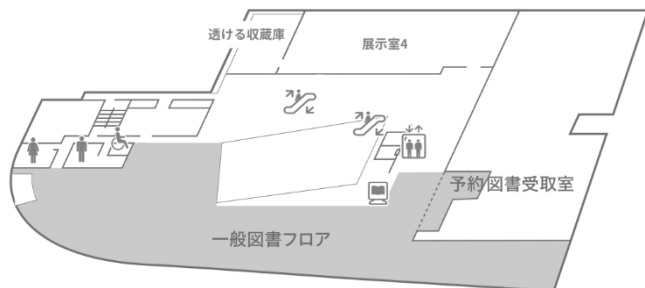

■休館日

- ●毎月第1水曜日（祝日の場合は翌日）
  ※5・1月は第2水曜日
- ●年末年始（12月29日～翌年1月3日）
- ●蔵書点検期間

■貸出冊数と期間

- ●図書（雑誌・紙芝居含む）10冊まで 2週間
  ※図書利用カードの作成が必要です。

イベントや図書展示の最新情報、過去の行事の動画配信など
さまざまな情報を発信しています。

フロアマップ Floor map

5F 参考図書フロア 9:30～19:00

※(金)(土)は20:00まで ※特別コレクション室は18:00まで

ビジネス書や、辞典、統計書などの参考図書、富山に関する資料や雑誌、新聞があります。

- ●調査相談カウンターでは、司書に本や資料について相談することができます。
- ●静かに本の閲覧や学習ができる「閲覧室」、インターネットやDVDが閲覧できる「視聴覚・情報検索コーナー」があります。
- ●山田孝雄氏、岩倉政治氏、翁久允氏の旧蔵書を取めた「特別コレクション室」があります。

4F 一般図書フロア 9:30～19:00

※(金)(土)は20:00まで

小説やエッセイ、趣味や暮らしに役立つ実用書などの一般図書があります。

- ●「予約図書受取室」では、窓口やインターネットで予約した資料の貸出手続きを窓口にならずにセルフで行うことができます。

3F 児童図書フロア 9:30～18:00

絵本や物語、学習に役立つ知識の本などの児童図書があります。

- ●読書相談カウンターでは、司書が読書の相談や本の案内を行います。
- ●おはなし会などの行事に参加したり、親子でくつろいで本を読むことができる「ふれあい交流ルーム」と、セミナーやワークショップなどの行事を行う「セミナールーム」があります。

2F ロビー

ロビーではイベントや講演会、コンサートなどさまざまな行事を開催しています。

1F 情報コーナー 7:00～20:00

新聞や雑誌が読める情報コーナーがあります。

※専用駐車場はありませんので、車でお越しの際は周辺駐車場をご利用ください。