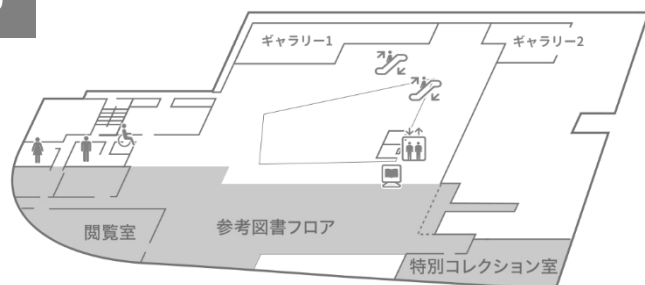

■休館日

- ●毎月第1水曜日（祝日の場合は翌日）
  ※5・1月は第2水曜日
- ●年末年始（12月29日～翌年1月3日）
- ●蔵書点検期間

■貸出冊数と期間

- ●図書（雑誌・紙芝居含む）10冊まで 2週間
  ※図書利用カードの作成が必要です。

イベントや図書展示の最新情報、過去の行事の動画配信など
さまざまな情報を発信しています。

フロアマップ Floor map

5F 参考図書フロア 9:30～19:00

※(金)(土)は20:00まで ※特別コレクション室は18:00まで

ビジネス書や、辞典、統計書などの参考図書、富山に関する資料や雑誌、新聞があります。

- ●調査相談カウンターでは、司書に本や資料について相談することができます。
- ●静かに本の閲覧や学習ができる「閲覧室」、インターネットやDVDが閲覧できる「視聴覚・情報検索コーナー」があります。
- ●山田孝雄氏、岩倉政治氏、翁久允氏の旧蔵書を取めた「特別コレクション室」があります。

4F 一般図書フロア 9:30～19:00

※(金)(土)は20:00まで

小説やエッセイ、趣味や暮らしに役立つ実用書などの一般図書があります。

- ●「予約図書受取室」では、窓口やインターネットで予約した資料の貸出手続きを窓口にはばずにセルフで行うことができます。

3F 児童図書フロア 9:30～18:00

絵本や物語、学習に役立つ知識の本などの児童図書があります。

- ●読書相談カウンターでは、司書が読書の相談や本の案内を行います。
- ●おはなし会などの行事に参加したり、親子でくつろいで本を読むことができる「ふれあい交流ルーム」と、セミナーやワークショップなどの行事を行う「セミナールーム」があります。

2F ロビー

ロビーではイベントや講演会、コンサートなどさまざまな行事を開催しています。

1F 情報コーナー 7:00～20:00

新聞や雑誌が読める情報コーナーがあります。

※専用駐車場はありませんので、車でお越しの際は周辺駐車場をご利用ください。