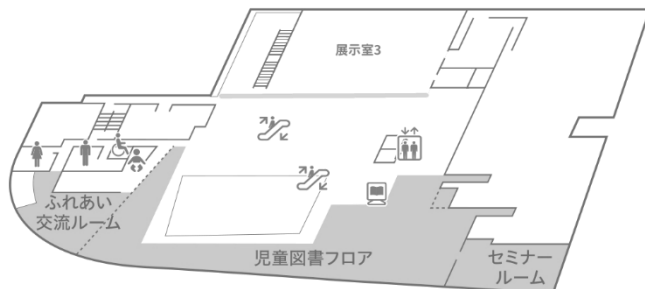

■休館日

- ●毎月第1水曜日（祝日の場合は翌日）
  ※5・1月は第2水曜日
- ●年末年始（12月29日～翌年1月3日）
- ●蔵書点検期間

■貸出冊数と期間

- ●図書（雑誌・紙芝居含む）10冊まで 2週間
  ※図書利用カードの作成が必要です。

イベントや図書展示の最新情報、過去の行事の動画配信など
さまざまな情報を発信しています。

フロアマップ Floor map

5F 参考図書フロア 9:30～19:00

※(金)(土)は20:00まで ※特別コレクション室は18:00まで

ビジネス書や、辞典、統計書などの参考図書、富山に関する資料や雑誌、新聞があります。

- ●調査相談カウンターでは、司書に本や資料について相談することができます。
- ●静かに本の閲覧や学習ができる「閲覧室」、インターネットやDVDが閲覧できる「視聴覚・情報検索コーナー」があります。
- ●山田孝雄氏、岩倉政治氏、翁久允氏の旧蔵書を取めた「特別コレクション室」があります。

4F 一般図書フロア 9:30～19:00

※(金)(土)は20:00まで

小説やエッセイ、趣味や暮らしに役立つ実用書などの一般図書があります。

- ●「予約図書受取室」では、窓口やインターネットで予約した資料の貸出手続きを窓口にはばずにセルフで行うことができます。

3F 児童図書フロア 9:30～18:00

絵本や物語、学習に役立つ知識の本などの児童図書があります。

- ●読書相談カウンターでは、司書が読書の相談や本の案内を行います。
- ●おはなし会などの行事に参加したり、親子でくつろいで本を読むことができる「ふれあい交流ルーム」と、セミナーやワークショップなどの行事を行う「セミナールーム」があります。

2F ロビー

ロビーではイベントや講演会、コンサートなどさまざまな行事を開催しています。

1F 情報コーナー 7:00～20:00

新聞や雑誌が読める情報コーナーがあります。

※専用駐車場はありませんので、車でお越しの際は周辺駐車場をご利用ください。