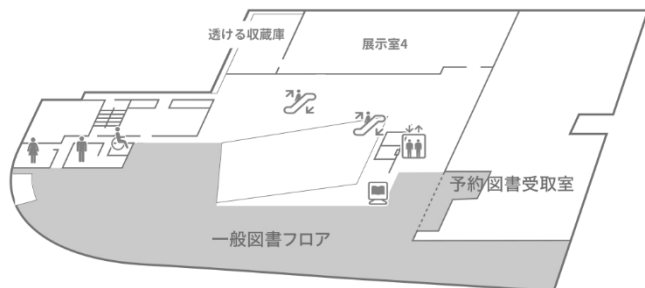

■休館日

- ●毎月第1水曜日（祝日の場合は翌日）
  ※5・1月は第2水曜日
- ●年末年始（12月29日～翌年1月3日）
- ●蔵書点検期間

■貸出冊数と期間

- ●図書（雑誌・紙芝居含む）10冊まで 2週間
  ※図書利用カードの作成が必要です。

イベントや図書展示の最新情報、過去の行事の動画配信など
さまざまな情報を発信しています。

フロアマップ Floor map

5F 参考図書フロア 9:30～19:00

※(金)(土)は20:00まで ※特別コレクション室は18:00まで

ビジネス書や、辞典、統計書などの参考図書、富山に関する資料や雑誌、新聞があります。

- ●調査相談カウンターでは、司書に本や資料について相談することができます。
- ●静かに本の閲覧や学習ができる「閲覧室」、インターネットやDVDが閲覧できる「視聴覚・情報検索コーナー」があります。
- ●山田孝雄氏、岩倉政治氏、翁久允氏の旧蔵書を取めた「特別コレクション室」があります。

4F 一般図書フロア 9:30～19:00

※(金)(土)は20:00まで

小説やエッセイ、趣味や暮らしに役立つ実用書などの一般図書があります。

- ●「予約図書受取室」では、窓口やインターネットで予約した資料の貸出手続きを窓口にはばずにセルフで行うことができます。

3F 児童図書フロア 9:30～18:00

絵本や物語、学習に役立つ知識の本などの児童図書があります。

- ●読書相談カウンターでは、司書が読書の相談や本の案内を行います。
- ●おはなし会などの行事に参加したり、親子でくつろいで本を読むことができる「ふれあい交流ルーム」と、セミナーやワークショップなどの行事を行う「セミナールーム」があります。

2F ロビー

ロビーではイベントや講演会、コンサートなどさまざまな行事を開催しています。

1F 情報コーナー 7:00～20:00

新聞や雑誌が読める情報コーナーがあります。

※専用駐車場はありませんので、車でお越しの際は周辺駐車場をご利用ください。