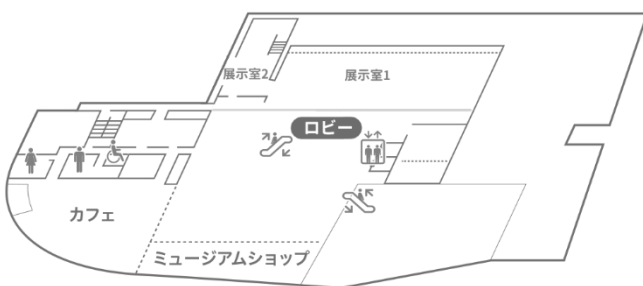

休館日

- ●毎月第1水曜日（祝日の場合は翌日）
  ※5・1月は第2水曜日
- ●年末年始（12月29日～翌年1月3日）
- ●蔵書点検期間

貸出冊数と期間

- ●図書（雑誌・紙芝居含む）10冊まで 2週間
  ※図書利用カードの作成が必要です。

イベントや図書展示の最新情報、過去の行事の動画配信など
さまざまな情報を発信しています。

フロアマップ Floor map

5F 参考図書フロア 9:30～19:00

※(金)(土)は20:00まで ※特別コレクション室は18:00まで

ビジネス書や、辞典、統計書などの参考図書、富山に関する資料や雑誌、新聞があります。

- ●調査相談カウンターでは、司書に本や資料について相談することができます。
- ●静かに本の閲覧や学習ができる「閲覧室」、インターネットやDVDが閲覧できる「視聴覚・情報検索コーナー」があります。
- ●山田孝雄氏、岩倉政治氏、翁久允氏の旧蔵書を取めた「特別コレクション室」があります。

4F 一般図書フロア 9:30～19:00

※(金)(土)は20:00まで

小説やエッセイ、趣味や暮らしに役立つ実用書などの一般図書があります。

- ●「予約図書受取室」では、窓口やインターネットで予約した資料の貸出手続きを窓口にはばずにセルフで行うことができます。

3F 児童図書フロア 9:30～18:00

絵本や物語、学習に役立つ知識の本などの児童図書があります。

- ●読書相談カウンターでは、司書が読書の相談や本の案内を行います。
- ●おはなし会などの行事に参加したり、親子でくつろいで本を読むことができる「ふれあい交流ルーム」と、セミナーやワークショップなどの行事を行う「セミナールーム」があります。

2F ロビー

ロビーではイベントや講演会、コンサートなどさまざまな行事を開催しています。

1F 情報コーナー 7:00～20:00

新聞や雑誌が読める情報コーナーがあります。

※専用駐車場はありませんので、車でお越しの際は周辺駐車場をご利用ください。