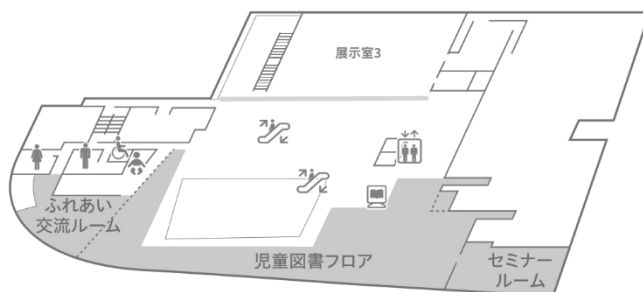

4F 一般図書フロア 9:30～19:00

※(金)(土)は20:00まで

小説やエッセイ、趣味や暮らしに役立つ実用書などの一般図書があります。

- 「予約図書受取室」では、窓口やインターネットで予約した資料の貸出手続きを窓口にはばずにセルフで行うことができます。

3F 児童図書フロア 9:30～18:00

絵本や物語、学習に役立つ知識の本などの児童図書があります。

- 読書相談カウンターでは、司書が読書の相談や本の案内を行います。
- おはなし会などの行事に参加したり、親子でくつろいで本を読むことができる「ふれあい交流ルーム」と、セミナーやワークショップなどの行事を行う「セミナールーム」があります。

2F ロビー

ロビーではイベントや講演会、コンサートなどさまざまな行事を開催しています。

1F 情報コーナー 7:00～20:00

新聞や雑誌が読める情報コーナーがあります。

※専用駐車場はありませんので、車でお越しの際は周辺駐車場をご利用ください。