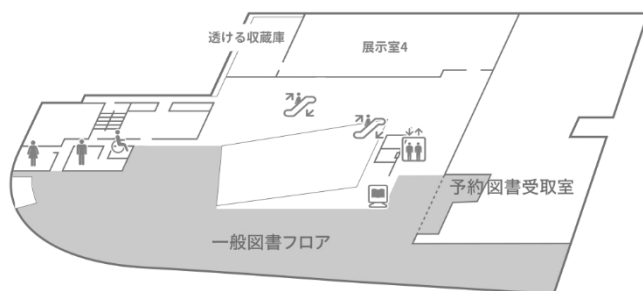

4F 一般図書フロア 9:30～19:00

※(金)(土)は20:00まで

小説やエッセイ、趣味や暮らしに役立つ実用書などの一般図書があります。

- 「予約図書受取室」では、窓口やインターネットで予約した資料の貸出手続きを窓口にはばずにセルフで行うことができます。

3F 児童図書フロア 9:30～18:00

絵本や物語、学習に役立つ知識の本などの児童図書があります。

- 読書相談カウンターでは、司書が読書の相談や本の案内を行います。
- おはなし会などの行事に参加したり、親子でくつろいで本を読むことができる「ふれあい交流ルーム」と、セミナーやワークショップなどの行事を行う「セミナールーム」があります。

2F ロビー

ロビーではイベントや講演会、コンサートなどさまざまな行事を開催しています。

1F 情報コーナー 7:00～20:00

新聞や雑誌が読める情報コーナーがあります。

※専用駐車場はありませんので、車でお越しの際は周辺駐車場をご利用ください。