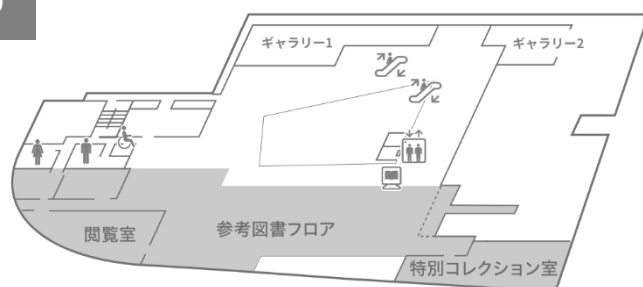

休館日

- ●毎月第1水曜日（祝日の場合は翌日）
  ※5・1月は第2水曜日
- ●年末年始（12月29日～翌年1月3日）
- ●蔵書点検期間

貸出冊数と期間

- ●図書（雑誌・紙芝居含む）10冊まで 2週間
  ※図書利用カードの作成が必要です。

イベントや図書展示の最新情報、過去の行事の動画配信など
さまざまな情報を発信しています。

フロアマップ Floor map

5F 参考図書フロア 9:30～19:00

※(金)(土)は20:00まで ※特別コレクション室は18:00まで

ビジネス書や、辞典、統計書などの参考図書、富山に関する資料や雑誌、新聞があります。

- ●調査相談カウンターでは、司書に本や資料について相談することができます。
- ●静かに本の閲覧や学習ができる「閲覧室」、インターネットやDVDが閲覧できる「視聴覚・情報検索コーナー」があります。
- ●山田孝雄氏、岩倉政治氏、翁久允氏の旧蔵書を取めた「特別コレクション室」があります。

4F 一般図書フロア 9:30～19:00

※(金)(土)は20:00まで

小説やエッセイ、趣味や暮らしに役立つ実用書などの一般図書があります。

- ●「予約図書受取室」では、窓口やインターネットで予約した資料の貸出手続きを窓口にはばずにセルフで行うことができます。

3F 児童図書フロア 9:30～18:00

絵本や物語、学習に役立つ知識の本などの児童図書があります。

- ●読書相談カウンターでは、司書が読書の相談や本の案内を行います。
- ●おはなし会などの行事に参加したり、親子でくつろいで本を読むことができる「ふれあい交流ルーム」と、セミナーやワークショップなどの行事を行う「セミナールーム」があります。

2F ロビー

ロビーではイベントや講演会、コンサートなどさまざまな行事を開催しています。

1F 情報コーナー 7:00～20:00

新聞や雑誌が読める情報コーナーがあります。

※専用駐車場はありませんので、車でお越しの際は周辺駐車場をご利用ください。