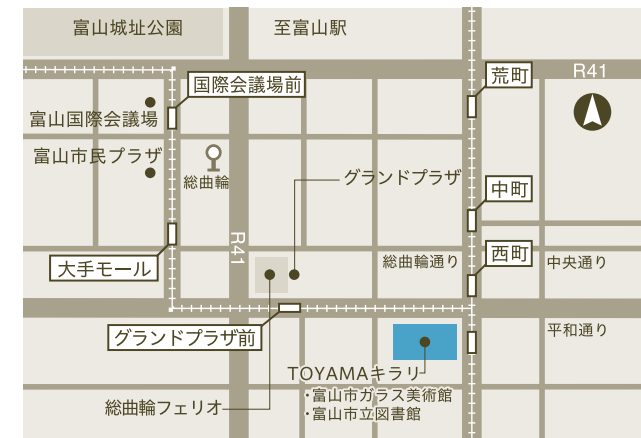

5階 参考図書フロア 午前9時30分～午後7時
4階 一般図書フロア ※金・土曜日/午前9時30分～午後8時
3階 児童図書フロア 午前9時30分～午後6時
1階 情報コーナー 午前7時～午後8時
※5階特別コレクション室は午後6時まで

■市内電車 「グランドプラザ前」「西町」より徒歩2分
■あいの風とやま鉄道 「富山駅」より徒歩20分
■地鉄バス 「西町」より徒歩1分
■自転車 自転車用駐輪場は、TOYAMAキラリの南東側にあります。

専用駐車場はありませんので、車でお越しの際は周辺駐車場をご利用ください。

おはなし会

—STORY TELLING—

⇒ 0・1・2ポケット

申込不要 赤ちゃん(0~2歳)とその保護者

●毎月第1・3日曜日

【12月】4日[日]・18日[日]

【1月】15日[日]

10:30-11:00(30分前より受付)

3階ふれあい交流ルーム

定員/各回7組程度(当日先着順)

0~2歳くらいまでの小さな子どもたちにむけたおはなし会です。赤ちゃん絵本のよみきかせや親子で楽しめるわらべうたの手あそびを行います。

⇒ おはなしポケット

申込不要 児童(3歳~)

●毎月第2・4土曜日

【12月】10日[土]・24日[土]