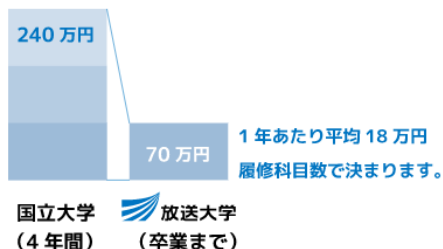

入学・編入学試験は？

- ★入学試験・編入学試験はなく、書類審査のみ。

大学在籍中や在籍経験のある方は
在籍年数に応じて2・3年次編入学できる

何を学べるの？

- ★人文学・心理・教育・福祉・社会科学・自然科学・情報学など様々な分野を学べる

- 生活と福祉コース
- 心理と教育コース
- 社会と産業コース
- 人間と文化コース
- 情報コース
- 自然と環境コース

学費は？

- ★卒業までに必要な費用の総額は**706,000円***
(国立大学の約1/3) (*124単位履修した場合)
- ★授業料は、学期毎に登録する科目の単位数分のみ
(スケジュールと予算に合わせ無理なく計画可)

キャンパスは？

- ★富山には、富山県立大学射水キャンパス内に学習センターあり
- ★全国57カ所、全都道府県各1カ所以上に、キャンパスにあたる学習センター・サテライトスペースを設置
- ★面接授業（スクーリング）、ゼミ、学習相談、サークル活動、放送授業の視聴など一定のキャンパスライフを送ることも可能
- *新型コロナウイルスの感染状況によっては、利用できない場合がありますので、ご了承ください。

2022年入学生募集