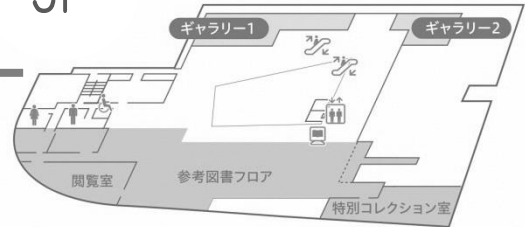

富山市立図書館 本館のご案内

〒930-0062

富山市西町5番1号 TOYAMA キラリ内

TEL (076) 461-3200 FAX(076)461-3310

URL <http://www.library.toyama.toyama.jp/>

休館日

毎月第1水曜日（祝日の場合は翌日）

年末年始（12月29日～翌年1月1日）

蔵書点検期間

貸出冊数と期間

1人 図書（雑誌・紙芝居含む）10冊まで 2週間

開館時間

フロア	時間
5F 参考図書フロア	9:30～19:00 ※（金）（土）は20:00まで
4F 一般図書フロア	※特別コレクション室は18:00まで
3F 児童図書フロア	9:30～18:00
1F 情報コーナー	7:00～20:00

参考図書フロア

辞典、統計書など参考図書や郷土に関する資料や雑誌、新聞があります。

- ●山田孝雄氏、岩倉政治氏、翁久允氏の旧蔵書を収めた「特別コレクション室」があります。
- ●静かに本の閲覧や学習ができる「閲覧室」、インターネットやDVDが閲覧できる「視聴覚・情報検索コーナー」があります。
- ●調査相談カウンターでは、司書に本や資料について相談することができます。

5F

一般図書フロア

小説やエッセイ、趣味や暮らしに役立つ本などの一般図書があります。

- ●「予約図書受取室」では、ご自身で予約した資料の貸出手続きができます。ご自宅のPCなどからインターネットで予約した本を、窓口に並ばずにセルフで手続きができます。

4F

児童図書フロア

絵本や物語のほか、学習に役立つ知識の本などの児童図書があります。

- ●読み聞かせやおはなし会などのほか、親子でくつろいで本を読むことができる「ふれあい交流ルーム」と講演会など集会行事を行う「セミナールーム」があります。
- ●読書相談カウンターでは、司書が読書の相談や本の案内を行います。

3F

情報コーナー

新聞や雑誌が読める情報コーナーは、朝7時より開館します。まちなかの散策途中に気軽に立ち寄りください。

1F