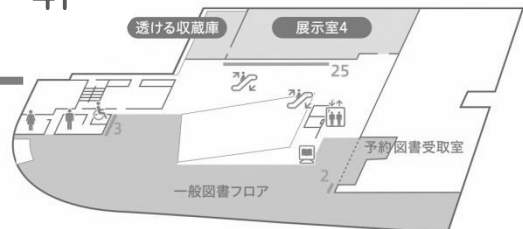

参考図書フロア

辞典、統計書など参考図書や郷土に関する資料や雑誌、新聞があります。

- 山田孝雄氏、岩倉政治氏、翁久允氏の旧蔵書を収めた「特別コレクション室」があります。
- 静かに本の閲覧や学習ができる「閲覧室」、インターネットや DVD が閲覧できる「視聴覚・情報検索コーナー」があります。
- 調査相談カウンターでは、司書に本や資料について相談することができます。

5F

一般図書フロア

小説やエッセイ、趣味や暮らしに役立つ本などの一般図書があります。

- 「予約図書受取室」では、ご自身で予約した資料の貸出手続きができます。ご自宅の PC などからインターネットで予約した本を、窓口に並ばずにセルフで手続きができます。

4F

児童図書フロア

絵本や物語のほか、学習に役立つ知識の本などの児童図書があります。

- 読み聞かせやおはなし会などのほか、親子でくつろいで本を読むことができる「ふれあい交流ルーム」と講演会など集会行事を行う「セミナールーム」があります。
- 読書相談カウンターでは、司書が読書の相談や本の案内を行います。