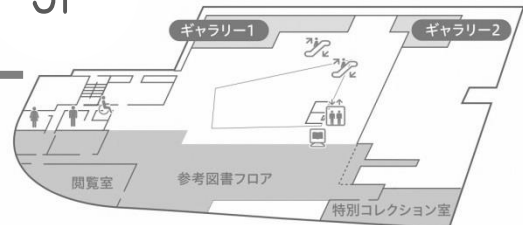

富山市立図書館 本館のご案内

〒930-0062
富山市西町 5 番 1 号 TOYAMA キラリ内
TEL (076) 461-3200 FAX(076)461-3310
URL <http://www.library.toyama.toyama.jp/>

休館日

毎月第 1 水曜日（祝日の場合は翌日）
年末年始（12 月 29 日～翌年 1 月 1 日）
蔵書点検期間

貸出冊数と期間

1 人 図書（雑誌・紙芝居含む）10 冊まで 2 週間

開館時間

フロア	時間
5F 参考図書フロア	9:30～19:00 ※（金）（土）は 20:00 まで
4F 一般図書フロア	※ 特別コレクション室は 18:00 まで
3F 児童図書フロア	9:30～18:00
1F 情報コーナー	7:00～20:00

参考図書フロア

辞典、統計書など参考図書や郷土に関する資料や雑誌、新聞があります。

- ●山田孝雄氏、岩倉政治氏、翁久允氏の旧蔵書を収めた「特別コレクション室」があります。
- ●静かに本の閲覧や学習ができる「閲覧室」、インターネットや DVD が閲覧できる「視聴覚・情報検索コーナー」があります。
- ●調査相談カウンターでは、司書に本や資料について相談することができます。

5F

一般図書フロア

小説やエッセイ、趣味や暮らしに役立つ本などの一般図書があります。

- ●「予約図書受取室」では、ご自身で予約した資料の貸出手続きができます。ご自宅の PC などからインターネットで予約した本を、窓口に並ばずにセルフで手続きができます。

4F

児童図書フロア

絵本や物語のほか、学習に役立つ知識の本などの児童図書があります。

- ●読み聞かせやおはなし会などのほか、親子でくつろいで本を読むことができる「ふれあい交流ルーム」と講演会など集会行事を行う「セミナールーム」があります。
- ●読書相談カウンターでは、司書が読書の相談や本の案内を行います。

3F

情報コーナー

新聞や雑誌が読める情報コーナーは、朝 7 時より開館します。まちなかの散策途中に気軽にお立ち寄りください。

1F